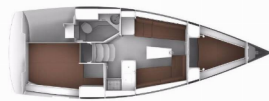

Conviva Maris D.O.O. • Paraćeva 8 • 21000 Split • Hrvatska

Telefon: +385 91 300 2377

E-mail: info@croatia-holidays-charter.com

Web: www.croatia-holidays-charter.com