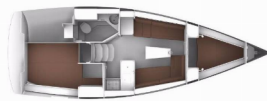

Conviva Maris D.O.O. • Paraćeva 8 • 21000 Split • Hrvatska

Telefon: +385 91 300 2377

E-mail: info@croatia-holidays-charter.com

Web: www.croatia-holidays-charter.com