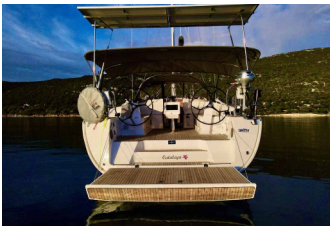

Conviva Maris D.O.O. • Paraćeva 8 • 21000 Split • Hrvatska

Telefon: +385 91 300 2377

E-mail: info@croatia-holidays-charter.com

Web: www.croatia-holidays-charter.com