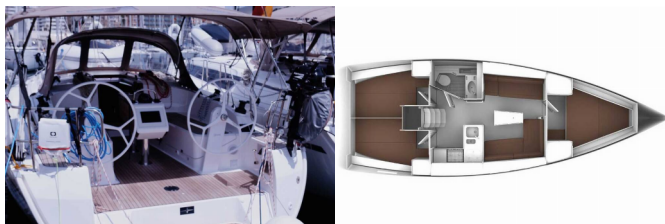

BAVARIA CRUISER 37

Paloma (2024)

Conviva Maris D.O.O. • Paraćeva 8 • 21000 Split • Hrvatska

Telefon: +385 91 300 2377

E-mail: info@croatia-holidays-charter.com

Web: www.croatia-holidays-charter.com

Baza Jahti Elba, Portoferraio, Italija

Jahta ID 4207

Brendovi Jahti Bavaria

Ime Jahte Paloma

Godina Proizvodnje 2024

Duljina 11.30 M

Kabine 3

Kreveti 6 + 1

Max Osoba 7

WC 1

ELEKTRIKA: Grijanje, Priključak 220 V, Punjač akumulatora, Sustav za skladištenje baterija, USB sockets

INTERERIJEER: Barometar, Sat

KUHINJA: Frižider, Kuhinjski pribor, Plinske boce, Topla voda

NAVIGACIJA: Automatski pilot, GPS chart plotter - cockpit, Harbour guides, Logge/Lot/Speed/Wind, Nautičke karte i vodič, Navigacijski pribor, Pramčani propeler, Radar reflektor, spyglass with bearing compass, Windex

PALUBA: Anchor swivel, Bimini top, Black ball, Black conus, Bokobran okrugli, Bokobrani, Crijevo za vodu, Električno sidreno vitlo, Glavno sidro, Gumenjak (Pomoćni čamac), Hvataljka za muring (mezomariner), Impeller, V-belt, oilfilter, Jarbolna sjedalica s vrećom, Konopi za privez, Pasarela (mostić, skala), Pomoćno sidro (rezervno sidro), Pumpa za gumenjak (pomoćni čamac), Reflektor, Repair box for dinghy, Sprayhood, Stol u kokpitu, Tikovina u kokpitu, Vanjski/krmeni tuš

SIGURNOST: Aparat za gašenje požara, Baterijska lampa, Bova za spašavanje sa svjetlom, EPIRB-Distress radio beacons, Komplet prve pomoći, Lifelines, Prsluci za spašavanje (pojas za spašavanje), Rezač žice, Rog (truba) za maglu, Set alata, Sigurnosna mreža / zaštitna ograda, Sigurnosni remen, Splav za spasavanje, VHF radio stanica, Znakovi opasnosti

UDOBNOST: Jastuci u kokpitu

ZABAVA: Radio, Vanjski zvučnici