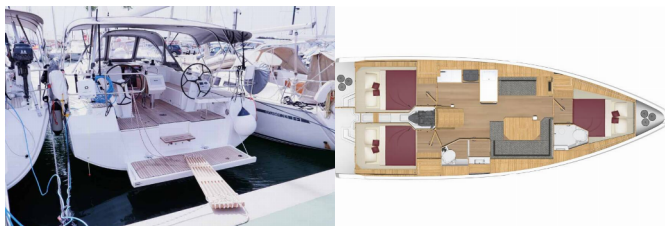

BAVARIA C38

Alesia (2024)

Conviva Maris D.O.O. • Paraćeva 8 • 21000 Split • Hrvatska

Telefon: +385 91 300 2377

E-mail: info@croatia-holidays-charter.com

Web: www.croatia-holidays-charter.com

Baza Jahti Palma De Mallorca, Real Club Nautico, Španjolska

Jahta ID 4200

Brendovi Jahti Bavaria

Ime Jahte Alesia

Godina Proizvodnje 2024

Duljina 11.31 M

Kabine 3

Kreveti 6 + 1

Max Osoba 7

WC 2

ELEKTRIKA: Grijanje, Inverter, Priključak 220 V, Punjač akumulatora, Sustav za skladištenje baterija, USB sockets

INTERERIJEER: El. WC

KUHINJA: Frižider, Kuhinjski pribor, Plinske boce, Topla voda

NAVIGACIJA: Automatski pilot, GPS chart plotter - cockpit, Harbour guides, Logge/Lot/Speed/Wind, Nautičke karte i vodič, Navigacijski pribor, Pramčani propeler, Propeler s 3 sklopive elise, Radar reflektor, Spyglass, Windex

PALUBA: Bimini top, Black ball, Black conus, Bokobran okrugli, Bokobrani, Crijevo za vodu, Električno sidreno vitlo, Glavno sidro, Gumenjak (Pomoćni čamac), Hvataljka za muring (mezomariner), Impeller, V-belt, oilfilter, Jarbolna sjedalica s vrećom, Konopi za privez, Pasarela (mostić, skala), Pomoćno sidro (rezervno sidro), Pumpa za gumenjak (pomoćni čamac), Reflektor, Repair box for dinghy, Sprayhood, Stol u kokpitu, Tikovina u kokpitu, Vanjski/krmni tuš

SIGURNOST: Aparat za gašenje požara, Baterijska lampa, Bova za spašavanje sa svjetlom, EPIRB-Distress radio beacons, Komplet prve pomoći, Prsluci za spašavanje (pojas za spašavanje), Rezač žice, Rog (truba) za maglu, Set alata, Sigurnosna mreža / zaštitna ograda, Splav za spasavanje, VHF radio stanica, Znakovi opasnosti

UDOBNOST: Jastuci u kokpitu

ZABAVA: Radio, Vanjski zvučnici