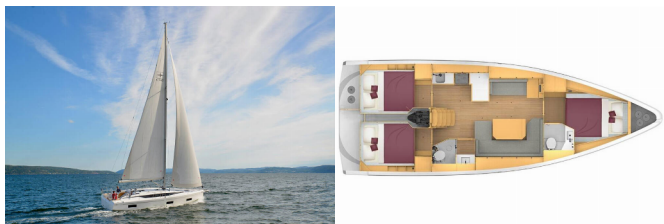

**Baza Jahti** Elba, Portoferraio, Italija

**Jahta ID** 4198

**Brendovi Jahti** Bavaria

**Ime Jahte** Giulia

**Godina Proizvodnje** 2024

**Duljina** 12.40 M

**Kabine** 3

**Kreveti** 6 + 1