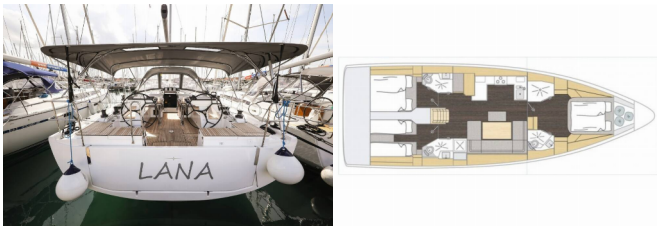

BAVARIA C46

Lana (2024)

Conviva Maris D.O.O. • Paraćeva 8 • 21000 Split • Hrvatska

Telefon: +385 91 300 2377

E-mail: info@croatia-holidays-charter.com

Web: www.croatia-holidays-charter.com

Baza Jahti Marina Kornati, Biograd, Hrvatska

Jahta ID 4182

Brendovi Jahti Bavaria

Ime Jahte Lana

**Godina
Proizvodnje** 2024

Duljina 14.50 M

Kabine 3

Kreveti 6 + 2

Max Osoba 8

WC 3

ELEKTRIKA: Grijanje, Inverter, Klimatizacija, Priključak 220 V, Servisne baterije, Solarni paneli

INTERERIJER: Ambijentalna rasvjeta, Neizravno osvjetljenje u kabinama i kokpit, Spuštajući stol u salonu

JEDRILJE: Električna vitla, Genoa sheet winches, Halyard winches

KUHINJA: Frižider, Kuhinjski pribor, Plinske boce

NAVIGACIJA: AIS class B transponder, Automatski pilot, GPS chart ploter, Harbour guides, Nautičke karte, Pramčani propeler, Propeler s 3 sklopive elise, Radar, Radar reflektor, Ručni/prijenosni kompas, Šestar, nautička karta, Wind/speed/depth instruments, Zaslon

PALUBA: Bimini top, Bokobrani, Električno sidreno vitlo, Grill u kokpitu, Gumenjak (Pomoćni čamac), Jarbolna sjedalica s vrećom, Konopi za privez, Pomoćno sidro (rezervno sidro), Sidro s lancem, Sklopivi stol u kokpitu, Sprayhood, Svjetlo u kokpitu, Tikovina u kokpitu, Vanjski/krmeni tuš

SIGURNOST: Aparat za gašenje požara, Baterijska lampa, Crni tank (tank za sanitarne vode), Inflatable life raft, Komplet prve pomoći, Pramčani štiti, Prsluci za spašavanje (pojas za spašavanje), Rog (truba) za maglu, Set alata, Signalne rakete i baklje, Sigurnosni remen, VHF radio stanica

UDOBNOST: Jastuci

ZABAVA: FUSION sound sistem, Vanjski zvučnici