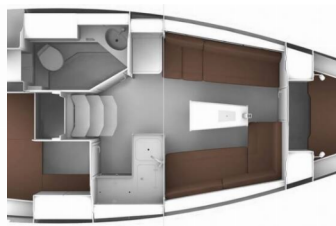

Conviva Maris D.O.O. • Paraćeva 8 • 21000 Split • Hrvatska

Telefon: +385 91 300 2377

E-mail: info@croatia-holidays-charter.com

Web: www.croatia-holidays-charter.com