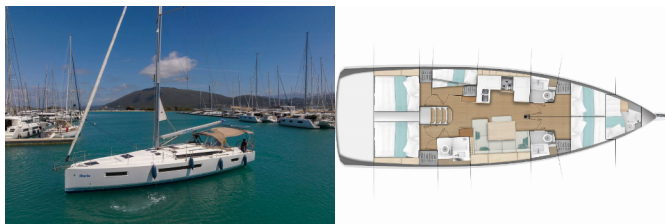

SUN ODYSSEY 490

Maria (2019)

Conviva Maris D.O.O. • Paraćeva 8 • 21000 Split • Hrvatska

Telefon: +385 91 300 2377

E-mail: info@croatia-holidays-charter.com

Web: www.croatia-holidays-charter.com

Baza Jahti	Lefkas Main Port, Grčka
Jahta ID	4162
Brendovi Jahti	Jeanneau
Ime Jahte	Maria
Godina Proizvodnje	2019
Duljina	14.42 M
Kabine	5 + 1
Kreveti	10 + 1 + 1
WC	4

PALUBA: Bimini top, Bokobran okrugli, Bokobrani, Četka za palubu, Crijevo za vodu, Električno sidreno vitlo, Gumenjak (Pomoćni čamac), Hvataljka za muring (mezomariner), Kanister za vodu, Konopi za privez, Krmene ljestve, Lijevak za gorivo, Repair box for dinghy, Sidro s lancem, Sprayhood, Stol u kokpitu, Vanjski/krmeni tuš