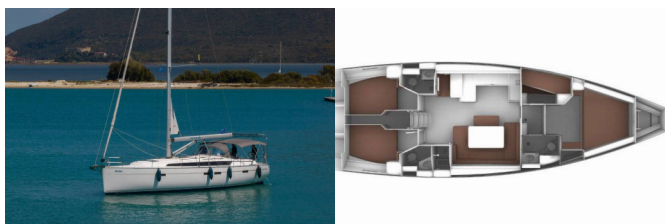

BAVARIA CRUISER 46 STYLE

Aiolos (2021)

Conviva Maris D.O.O. • Paraćeva 8 • 21000 Split • Hrvatska

Telefon: +385 91 300 2377

E-mail: info@croatia-holidays-charter.com

Web: www.croatia-holidays-charter.com

Baza Jahti	Lefkas Main Port, Grčka
Jahta ID	4159
Brendovi Jahti	Bavaria
Ime Jahte	Aiolos
Godina Proizvodnje	2021
Duljina	14.27 M
Kabine	4
Kreveti	8 + 1
WC	3

PALUBA: Bimini top, Bokobran okrugli, Bokobrani, Četka za palubu, Crijevo za vodu, Električno sidreno vitlo, Gumenjак (Pomoćni čamac), Hvataljka za muring (mezomariner), Kanister za vodu, Konopi za privez, Krmene ljestve, Lijevak za gorivo, Repair box for dinghy, Sidro s lancem, Sprayhood, Stol u kokpitu, Vanjski/krmeni tuš