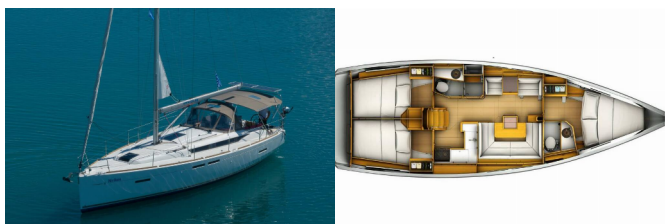

SUN ODYSSEY 419

Nirikos (2018)

Conviva Maris D.O.O. • Paraćeva 8 • 21000 Split • Hrvatska

Telefon: +385 91 300 2377

E-mail: info@croatia-holidays-charter.com

Web: www.croatia-holidays-charter.com

Baza Jahti	Lefkas Main Port, Grčka
Jahta ID	4154
Brendovi Jahti	Jeanneau
Ime Jahte	Nirikos
Godina Proizvodnje	2018
Duljina	12.76 M
Kabine	3
Kreveti	6 + 2
WC	2

PALUBA: Bimini top, Bokobran okrugli, Bokobrani, Četka za palubu, Crijevo za vodu, Električno sidreno vitlo, Gumenjak (Pomoćni čamac), Hvataljka za muring (mezomariner), Kanister za vodu, Konopi za privez, Krmene ljestve, Lijevak za gorivo, Repair box for dinghy, Sidro s lancem, Sprayhood, Stol u kokpitu, Vanjski/krmeni tuš