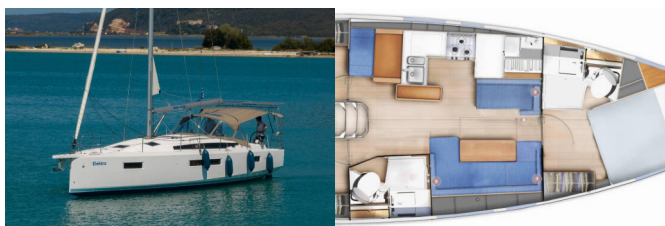

SUN ODYSSEY 410

Elektra (2022)

Conviva Maris D.O.O. • Paraćeva 8 • 21000 Split • Hrvatska

Telefon: +385 91 300 2377

E-mail: info@croatia-holidays-charter.com

Web: www.croatia-holidays-charter.com

Baza Jahti	Lefkas Main Port, Grčka
Jahta ID	4152
Brendovi Jahti	Jeanneau
Ime Jahte	Elektra
Godina Proizvodnje	2022
Duljina	12.35 M
Kabine	3
Kreveti	6 + 2
WC	2

PALUBA: Bimini top, Bokobran okrugli, Bokobrani, Četka za palubu, Crijervo za vodu, Električno sidreno vitlo, Gumenjак (Pomoćni čamac), Hvataljka za muring (mezomariner), Kanister za vodu, Konopi za privez, Krmene ljestve, Lijevak za gorivo, Repair box for dinghy, Sidro s lancem, Sprayhood, Stol u kokpitu, Vanjski/krmeni tuš