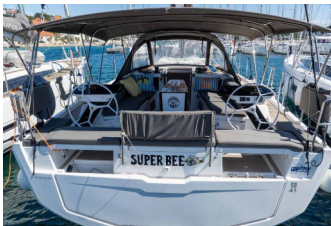

DUFOUR 41

Super Bee (2023)

Conviva Maris D.O.O. • Paraćeva 8 • 21000 Split • Hrvatska

Telefon: +385 91 300 2377

E-mail: info@croatia-holidays-charter.com

Web: www.croatia-holidays-charter.com

Baza Jahti	Murter, ACI Marina Jezera, Hrvatska
Jahta ID	4101
Brendovi Jahti	Dufour
Ime Jahte	Super Bee
Godina Proizvodnje	2023
Duljina	12.75 M
Kabine	3
Kreveti	6 + 2
Max Osoba	8
WC	2