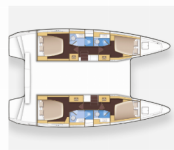

Conviva Maris D.O.O. • Paraćeva 8 • 21000 Split • Hrvatska

Telefon: +385 91 300 2377

E-mail: info@croatia-holidays-charter.com

Web: www.croatia-holidays-charter.com