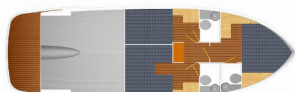

FUTURA 40 GRAND HORIZON

Batu (2019)

Conviva Maris D.O.O. • Paraćeva 8 • 21000 Split • Hrvatska

Telefon: +385 91 300 2377

E-mail: info@croatia-holidays-charter.com

Web: www.croatia-holidays-charter.com

Baza Jahti	ACI Marina Vodice, Hrvatska
Jahta ID	4058
Brendovi Jahti	Cobra Yachts
Ime Jahte	Batu
Godina Proizvodnje	2019
Duljina	11.40 M
Kabine	3
Kreveti	6
WC	3