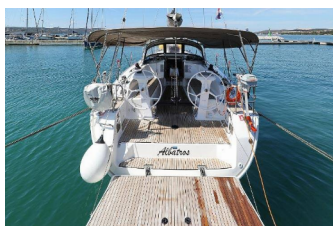

BAVARIA CRUISER 41S

Albatros (2017)

Conviva Maris D.O.O. • Paraćeva 8 • 21000 Split • Hrvatska

Telefon: +385 91 300 2377

E-mail: info@croatia-holidays-charter.com

Web: www.croatia-holidays-charter.com

Baza Jahti	Marina Hramina, Murter, Hrvatska
Jahta ID	405
Brendovi Jahti	Bavaria
Ime Jahte	Albatros
Godina Proizvodnje	2017
Duljina	12.35 M
Kabine	3
Kreveti	6 + 2
Max Osoba	8
WC	2

PALUBA: Anchor swivel, Anchor winch remote control, Bimini top, Black ball, Black conus, Bokobran okrugli, Bokobrani, Crijervo za vodu, Debeli konop, Električno sidreno vitlo, Glavno sidro, Gumenjak (Pomoćni čamac), Hvataljka za muring (mezomariner), Impeller, V-belt, oilfilter, Jarbolna sjedalica s vrećom, Kanister za vodu, Kante za gorivo, Konopi za privez, Odvojivi stol u kokpitu, Pasarela (mostić, skala), Plastična kanta, Platforma za kupanje, Pomoćno sidro (rezervno sidro), Pumpa za gumenjak (pomoćni čamac), Reflektor, Repair box for dinghy, Sidreni konop, Sprayhood, Springline, Stol u kokpitu, Tikovina u kokpitu, Vanjski/krmeni tuš