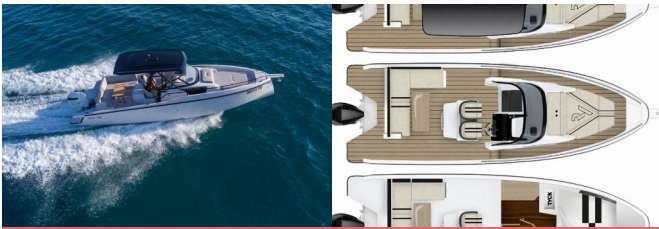

**Baza Jahti** ACI Marina Rovinj,  
Hrvatska

**Jahta ID** 4034

**Brendovi Jahti** Ryck Yachts

**Ime Jahte** Ryck 280

**Godina  
Proizvodnje** 2023

**Duljina** 9.16 M

**Kabine** 1

**Kreveti** 2

**PALUBA:** Anchor swivel, Bimini top, Bokobrani, Daljinski upravljač za sidreno vitlo s brojacem lanca na kormilu, Električno sidreno vitlo, Glavno sidro, Hvataljka za muring (mezomarinier), Konopi za privez, Sidreni konop, Stol u kokpitu, Vanjski/krmeni tuš