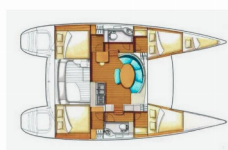

<b>Baza Jahti</b>	Thailand, Koh Chang, Tajland
<b>Jahta ID</b>	3985
<b>Brendovi Jahti</b>	Lagoon
<b>Ime Jahte</b>	Amelie
<b>Godina Proizvodnje</b>	2015
<b>Duljina</b>	11.55 M
<b>Kabine</b>	4 + 1
<b>Kreveti</b>	8 + 1
<b>Max Osoba</b>	9
<b>WC</b>	2