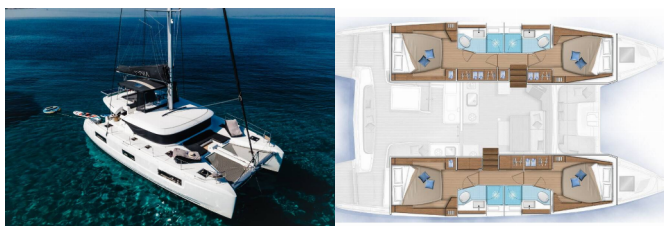

<b>Baza Jahti</b>	Athens, Zea Marina, Grčka
<b>Jahta ID</b>	3956
<b>Brendovi Jahti</b>	Lagoon
<b>Ime Jahte</b>	Omnia
<b>Godina Proizvodnje</b>	2020
<b>Duljina</b>	13.99 M
<b>Kabine</b>	4 + 2
<b>Kreveti</b>	8 + 2
<b>Max Osoba</b>	8
<b>WC</b>	4 + 1

**NAVIGACIJA:** Automatski pilot, GPS chart ploter, Wind/speed/depth instruments

**PALUBA:** Fly sunbathing area, Flybridge, Foredeck sunbathing area, Frižider u kokpitu, Hidraulična pasarela, Platforma za kupanje, Rooftop lounge area, Stol u kokpitu, Tender, Vanjski/krmeni tuš