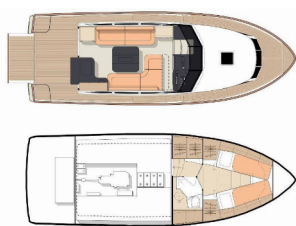

Conviva Maris D.O.O. • Paraćeva 8 • 21000 Split • Hrvatska

Telefon: +385 91 300 2377

E-mail: info@croatia-holidays-charter.com

Web: www.croatia-holidays-charter.com