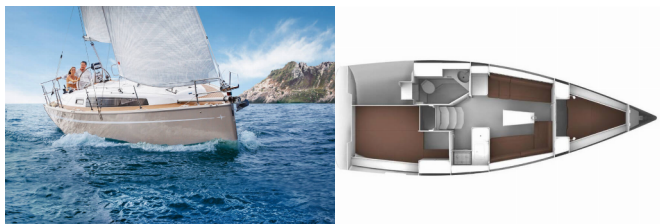

BAVARIA CRUISER 34 STYLE

Opal (2024)

Conviva Maris D.O.O. • Paraćeva 8 • 21000 Split • Hrvatska

Telefon: +385 91 300 2377

E-mail: info@croatia-holidays-charter.com

Web: www.croatia-holidays-charter.com

Baza Jahti ACI Marina Trogir,
Hrvatska

Jahta ID 3904

Brendovi Jahti Bavaria

Ime Jahte Opal

**Godina
Proizvodnje** 2024

Duljina 9.99 M

Kabine 2

Kreveti 4 + 1

Max Osoba 5

WC 1

ELEKTRIKA: Akumulator, Grijanje, Inverter, Priključak 220 V, Punjač akumulatora, Solarni paneli, USB sockets

INTERERIJEER: Barometar, Sat

KUHINJA: Frižider, Kuhinjski pribor, Plinske boce, Topla voda

NAVIGACIJA: Automatski pilot, Bretonplotter, GPS chart plotter - cockpit, Harbour guides, Logge/Lot/Speed/Wind, Nautičke karte i vodič, Navigacijski pribor, Parallel ruler, Radar reflektor, spyglass with bearing compass, Windex

PALUBA: Anchor swivel, Bimini top, Black ball, Black conus, Bokobran okrugli, Bokobrani, Crijervo za vodu, Debeli konop, Električno sidreno vitlo, Glavno sidro, Gumenjak (Pomoćni čamac), Hvataljka za muring (mezomariner), Impeller, V-belt, oilfilter, Jarbolna sjedalica s vrećom, Kanistar za gorivo, Kanister za vodu, Konopi za privez, Pasarela (mostić, skala), Plastična kanta, Pomoćno sidro (rezervno sidro), Pumpa za gumenjak (pomoćni čamac), Reflektor, Repair box for dinghy, Sidreni konop, Sprayhood, Springleine, Stol u kokpitu, Tikovina u kokpitu, Vanjski/krmeni tuš

SIGURNOST: Aparat za gašenje požara, Baterijska lampa, Bova za spašavanje sa svjetlom, Komplet prve pomoći, Prsluci za spašavanje (pojas za spašavanje), Rezač žice, Rog (truba) za maglu, Set alata, Sigurnosni remen, Splav za spasavanje, VHF radio stanica, Znakovi opasnosti

UDOBNOST: Jastuci u kokpitu

ZABAVA: Radio, Vanjski zvučnici