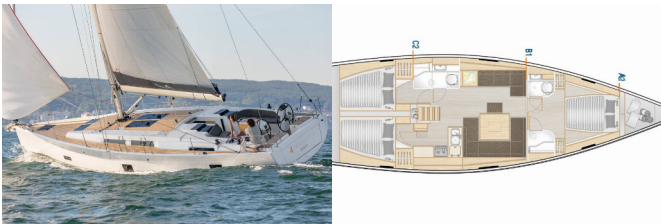

HANSE 458

Ella (2020)

Conviva Maris D.O.O. • Paraćeva 8 • 21000 Split • Hrvatska

Telefon: +385 91 300 2377

E-mail: info@croatia-holidays-charter.com

Web: www.croatia-holidays-charter.com

ELEKTRIKA: Generator, Inverter, Klimatizacija

INTERERIJE: El. WC, Električni ventilatori u kabinama, Konvertibilni stol u salonu

JEDRILJE: Električna vitla

KUHINJA: Kuhinjski pribor

NAVIGACIJA: Automatski pilot, GPS chart plotter – cockpit, Pramčani propeler

PALUBA: Bimini top, Krmene ljestve, Sprayhood

SIGURNOST: Sigurnosna oprema

UDOBNOST: Jastuci u kokpitu

Baza Jahti Kos, Kos Marina, Grčka

Jahta ID 3887

Brendovi Jahti Hanse Yachts

Ime Jahte Ella

Godina Proizvodnje 2020

Duljina 14.04 M

Kabine 3

Kreveti 6 + 2

WC 2