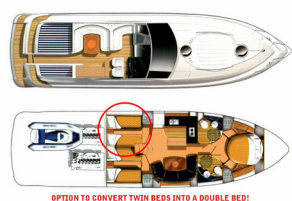

Conviva Maris D.O.O. • Paraćeva 8 • 21000 Split • Hrvatska

Telefon: +385 91 300 2377

E-mail: info@croatia-holidays-charter.com

Web: www.croatia-holidays-charter.com