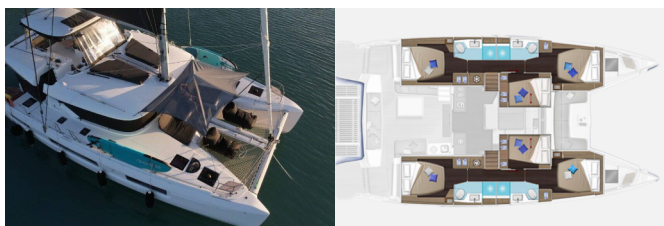

<b>Baza Jahti</b>	Athens, Zea Marina, Grčka
<b>Jahta ID</b>	3827
<b>Brendovi Jahti</b>	Lagoon
<b>Ime Jahte</b>	Aegeus
<b>Godina Proizvodnje</b>	2023
<b>Duljina</b>	15.35 M
<b>Kabine</b>	5 + 1
<b>Kreveti</b>	10 + 2
<b>Max Osoba</b>	10
<b>WC</b>	4

**NAVIGACIJA:** Automatski pilot, GPS chart ploter

**PALUBA:** Gumenjak (Pomoćni čamac), Pasarela (mostić, skala), Vanbrodski motor

**ZABAVA:** Audio pack, Podvodna svjetla, TV