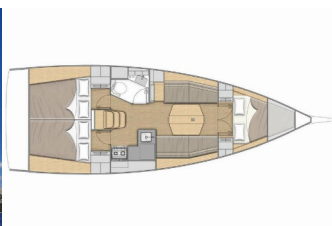

Web: [www.croatia-holidays-charter.com](http://www.croatia-holidays-charter.com)

<b>Baza Jahti</b>	ACI Marina Šimuni, Hrvatska
<b>Jahta ID</b>	3807
<b>Brendovi Jahti</b>	Beneteau
<b>Ime Jahte</b>	Sailing Spirit
<b>Godina Proizvodnje</b>	2023
<b>Duljina</b>	10.77 M
<b>Kabine</b>	3
<b>Kreveti</b>	6 + 2
<b>WC</b>	1