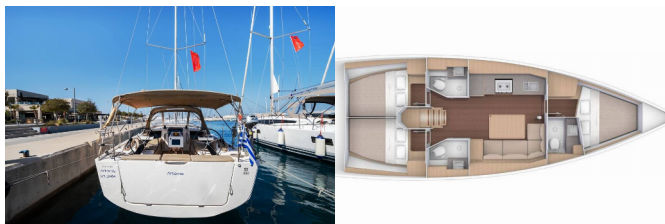

DUFOUR 390 GL

Artemis (2020)

Conviva Maris D.O.O. • Paraćeva 8 • 21000 Split • Hrvatska

Telefon: +385 91 300 2377

E-mail: info@croatia-holidays-charter.com

Web: www.croatia-holidays-charter.com

Baza Jahti	Rhodes New Marina, Grčka
Jahta ID	3793
Brendovi Jahti	Dufour
Ime Jahte	Artemis
Godina Proizvodnje	2020
Duljina	11.93 M
Kabine	3
Kreveti	6 + 2
WC	3

ELEKTRIKA: Inverter, Priključak za struju s obale, Punjač akumulatora, Solarni paneli, Strujni kabel, USB sockets, Utičnica 220V

INTERERIJE: Coolbox, Električni ventilatori, Konvertibilni stol u salonu