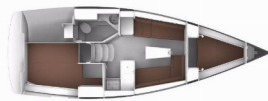

Conviva Maris D.O.O. • Paraćeva 8 • 21000 Split • Hrvatska

Telefon: +385 91 300 2377

E-mail: info@croatia-holidays-charter.com

Web: www.croatia-holidays-charter.com