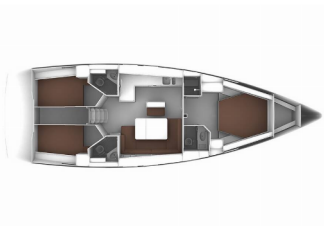

Conviva Maris D.O.O. • Paraćeva 8 • 21000 Split • Hrvatska

Telefon: +385 91 300 2377

E-mail: info@croatia-holidays-charter.com

Web: www.croatia-holidays-charter.com