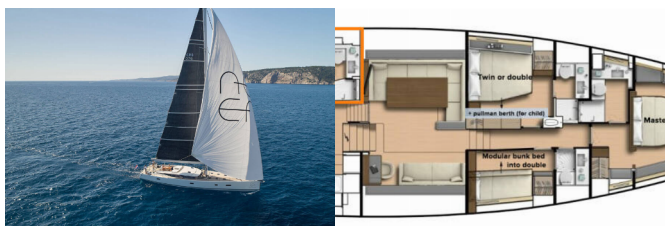

CNB 76

Aenea (2017)

Conviva Maris D.O.O. • Paraćeva 8 • 21000 Split • Hrvatska

Telefon: +385 91 300 2377

E-mail: info@croatia-holidays-charter.com

Web: www.croatia-holidays-charter.com

Baza Jahti	Marina Kaštela, Hrvatska
Jahta ID	3732
Brendovi Jahti	CNB Yachts
Ime Jahte	Aenea
Godina Proizvodnje	2017
Duljina	23.17 M
Kabine	3 + 1
Kreveti	8 + 2
Max Osoba	8
WC	4 + 1

DODATNO: Grey Water Tank

ELEKTRIKA: 12V utičnica, Desalinizator, Generator, Grijanje, Inverter, Klimatizacija, Punjač akumulatora, Servisne baterije, Starter baterija, Utičnica 230V

INTERERIJE: Coolbox, Pegla, Perilica rublja, Spuštajući stol u salonu, Usisavač, Water Purifier

JEDRILJE: Električna vitla

KUHINJA: Fresh juice maker, Frižider, Kava NESPRESSO aparat, Kuhalo, Kuhinjski pribor, Ledomat, Mikrovalna pećnica, Perilica suđa, Spremnik za vina, Sudoper, Toster, Zamrzivač

NAVIGACIJA: AIS, Automatski pilot, Brzinomjer, Compass, Depthsounder, GPS chart ploter, Krmeni propeler, Mjerač brzine vjetra, Nautičke karte, Pramčani propeler, Propeler s 4 sklopive elise, Radar, Windex

PALUBA: Bimini top, Električno sidreno vitlo, Glavno sidro, Gumenjak (Pomoćni čamac), Hidraulična pasarela, Krmene ljestve, Platforma za kupanje, Sprayhood, Stol od tikovine, Tikova paluba, Vanjski/krmeni tuš

SIGURNOST: Crni tank (tank za sanitarne vode)

UDOBNOST: Jastuci u kokpitu, Jastuci u salonu, Printer

ZABAVA: Bose Sound System, Kino na otvorenom, Oprema za ronjenje, Stand up paddle (SUP), Starlink, TV, Unutarnji zvučnici, Vanjski zvučnici, Vodene igračke, Wakeboard