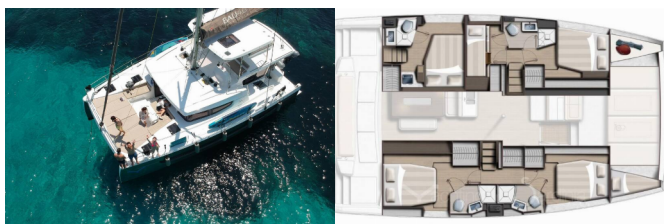

<b>Baza Jahti</b>	Sardinia, Punta Nuraghe, Italija
<b>Jahta ID</b>	3688
<b>Brendovi Jahti</b>	Catana
<b>Ime Jahte</b>	Grampus
<b>Godina Proizvodnje</b>	2022
<b>Duljina</b>	14.28 M
<b>Kabine</b>	5 + 1
<b>Kreveti</b>	10 + 1
<b>WC</b>	4 + 1