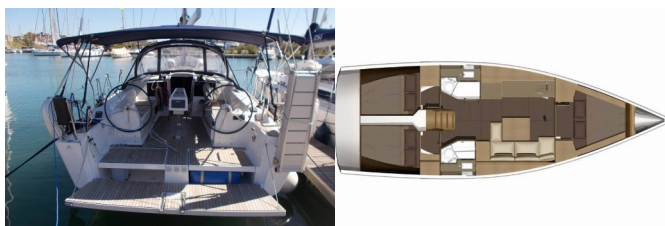

**Baza Jahti** Elba, Portoferraio, Italija

**Jahta ID** 3637

**Brendovi Jahti** Dufour

**Ime Jahte** Fever

**Godina Proizvodnje** 2017

**Duljina** 11.25 M

**Kabine** 3

**Kreveti** 6 + 1

**PALUBA:** Anchor swivel, Bimini top, Black ball, Black conus, Bokobran okrugli, Bokobrani, Crijervo za vodu, Debeli konop, Električno sidreno vitlo, Glavno sidro, Gumenjak (Pomoćni čamac), Hvataljka za muring (mezomariner), Impeller, V-belt, oilfilter, Jarbolna sjedalica s vrećom, Kanistar za gorivo, Kanistar za vodu, Konopi za privez, Pasarela (mostić, skala), Plastična kanta, Pomoćno sidro (rezervno sidro), Pumpa za gumenjak (pomoćni čamac), Reflektor, Repair box for dinghy, Sprayhood, Stol u kokpitu, Tikovina u kokpitu, Vanjski/krmeni tuš