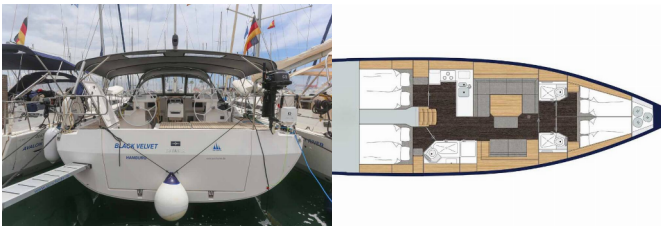

BAVARIA C45

Black Velvet (2023)

Conviva Maris D.O.O. • Paraćeva 8 • 21000 Split • Hrvatska

Telefon: +385 91 300 2377

E-mail: info@croatia-holidays-charter.com

Web: www.croatia-holidays-charter.com

Baza Jahti Corfu, Gouvia Marina,
Grčka

Jahta ID 3622

Brendovi Jahti Bavaria

Ime Jahte Black Velvet

**Godina
Proizvodnje** 2023

Duljina 13.98 M

Kabine 4

Kreveti 8 + 1

Max Osoba 9

WC 3

ELEKTRIKA: Akumulator, Inverter, Priključak 220 V, Punjač akumulatora, USB sockets

INTERERIJER: Barometar, El. WC, Spuštajući stol u salonu

JEDRILJE: Električni podizač jedara

KUHINJA: Frižider, Kuhinjski pribor, Plinske boce, Topla voda

NAVIGACIJA: Automatski pilot, GPS, GPS chart plotter - cockpit, Harbour guides, Logge/Lot/Speed/Wind, Nautičke karte i vodič, Navigacijski pribor, Pramčani propeler, Radar reflektor, Ručni/prijenosni kompas, Spyglass, Tridata, Windex

PALUBA: Anchor swivel, Bimini top, Black ball, Black conus, Bokobran okrugli, Bokobrani, Crijevo za vodu, Debeli konop, Električno sidreno vitlo, Glavno sidro, Gumenjак (Pomoćni čamac), Hvataljka za muring (mezomarinер), Impeller, V-belt, oilfilter, Jarbolna sjedalica s vrećom, Konopi za privez, Pasarela (mostić, skala), Plastična kanta, Pomoćno sidro (rezervno sidro), Pumpa za gumenjак (pomoćni čamac), Reflektor, Sidreni konop, Sprayhood, Stol u kokpitu sa svjetlom, Tikovina u kokpitu, Vanjski/krmени tuš

SIGURNOST: Aparat za gašenje požara, Baterijska lampa, Bova za spašavanje sa svjetlom, EPIRB-Distress radio beacons, Komplet prve pomoći, Prsluci za spašavanje (pojas za spašavanje), Rezač žice, Rog (truba) za maglu, Set alata, Sigurnosni remen, Splav za spasavanje, VHF radio stanica, Znakovi opasnosti

UDOBNOST: Jastuci u kokpitu

ZABAVA: Radio, Vanjski zvučnici