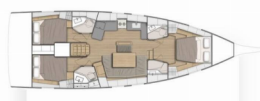

Baza Jahti	Golfo Aranci Marina Dell'Isola, Italija
Jahta ID	3621
Brendovi Jahti	Beneteau
Ime Jahte	Salina
Godina Proizvodnje	2022
Duljina	14.60 M
Kabine	3
Kreveti	6 + 1
Max Osoba	7
WC	3

ELEKTRIKA: Akumulator, Inverter, Priključak 220 V, Punjač akumulatora, Sustav za skladištenje baterija, USB sockets