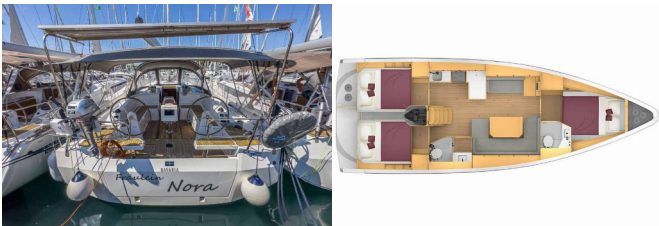

BAVARIA C42

Fräulein Nora (2023)

Conviva Maris D.O.O. • Paraćeva 8 • 21000 Split • Hrvatska

Telefon: +385 91 300 2377

E-mail: info@croatia-holidays-charter.com

Web: www.croatia-holidays-charter.com

Baza Jahti Marina Tehnomont Veruda,
Pula, Hrvatska

Jahta ID 3598

Brendovi Jahti Bavaria

Ime Jahte Fräulein Nora

**Godina
Proizvodnje** 2023

Duljina 12.40 M

Kabine 3

Kreveti 6 + 2

Max Osoba 8

WC 2

ELEKTRIKA: Grijanje, Inverter, Priključak 220 V, Punjač akumulatora, Solarni paneli

INTERERIJER: Barometar, Sat, Spuštajući stol u salonu

KUHINJA: Frižider, Kuhinjski pribor, Plinske boce, Topla voda

NAVIGACIJA: Automatski pilot, GPS chart plotter - cockpit, Harbour guides, Logge/Lot/Speed/Wind, Nautičke karte i vodič, Navigacijski pribor, Pramčani propeler, Radar reflektor, spyglass with bearing compass

PALUBA: Anchor swivel, Bimini top, Black ball, Black conus, Bokobran okrugli, Bokobrani, Crijervo za vodu, Debeli konop, Električno sidreno vitlo, Glavno sidro, Gumenjak (Pomoćni čamac), Hvataljka za muring (mezomariner), Impeller, V-belt, oilfilter, Jarbolna sjedalica s vrećom, Kanistar za gorivo, Kanistar za vodu, Konopi za privez, Pasarela (mostić, skala), Plastična kanta, Pomoćno sidro (rezervno sidro), Pumpa za gumenjak (pomoćni čamac), Reflektor, Repair box for dinghy, Sidreni konop, Sprayhood, Springleine, Stol u kokpitu, Tikovina u kokpitu, Vanjski/krmeni tuš

SIGURNOST: Aparat za gašenje požara, Baterijska lampa, Bova za spašavanje sa svjetlom, Komplet prve pomoći, Prsluci za spašavanje (pojas za spašavanje), Rezač žice, Rog (truba) za maglu, Set alata, Sigurnosni remen, Splav za spasavanje, VHF radio stanica, Znakovi opasnosti

UDOBNOST: Jastuci u kokpitu

ZABAVA: Radio, Vanjski zvučnici