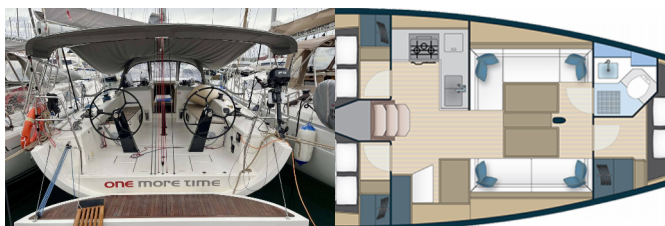

MORE 40

One More Time (2019)

Conviva Maris D.O.O. • Paraćeva 8 • 21000 Split • Hrvatska

Telefon: +385 91 300 2377

E-mail: info@croatia-holidays-charter.com

Web: www.croatia-holidays-charter.com

Baza Jahti	Marina Kornati, Biograd, Hrvatska
Jahta ID	3553
Brendovi Jahti	More Boats
Ime Jahte	One More Time
Godina Proizvodnje	2019
Duljina	11.99 M
Kabine	3
Kreveti	6 + 2
Max Osoba	8
WC	1

ELEKTRIKA: Grijanje, Priključak 220 V, Punjač akumulatora, Solarni paneli, USB sockets

INTERERIJER: Spuštajući stol u salonu

JEDRILJE: Lazy bag, Lazy jacks

KUHINJA: Frižider, Kuhinjski pribor, Plinske boce, Topla voda

NAVIGACIJA: Automatski pilot, Folding propeller, GPS chart plotter - cockpit, Harbour guides, Logge/Lot/Speed/Wind, Nautičke karte i vodič, Navigacijski pribor, Radar reflektor, Windex

PALUBA: Anchor swivel, Bimini top, Bokobran okrugli, Bokobrani, Crijevo za vodu, Električno sidreno vitlo, Glavno sidro, Gumenjak (Pomoćni čamac), Hvataljka za muring (mezomarinier), Jarbolna sjedalica s vrećom, Kanistar za gorivo, Kanister za vodu, Konopi za privez, Pasarela (mostić, skala), Pomoćno sidro (rezervno sidro), Sprayhood, Springline, Stol u kokpitu, Vanjski/krmni tuš

SIGURNOST: Aparat za gašenje požara, Baterijska lampa, Bova za spašavanje sa svjetlom, Komplet prve pomoći, Prsluci za spašavanje (pojas za spašavanje), Rezač žice, Rog (truba) za maglu, Set alata, Sigurnosni remen, VHF radio stanica, Znakovi opasnosti

ZABAVA: Radio CD/MP3 player, AUX input, Vanjski zvučnici