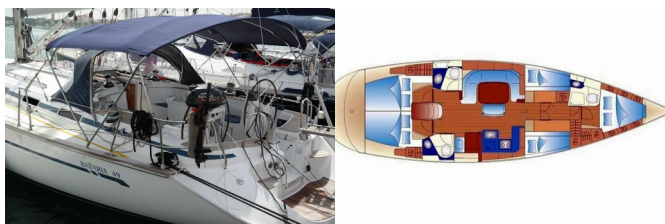

BAVARIA 49

Monelli (2003)

Conviva Maris D.O.O. • Paraćeva 8 • 21000 Split • Hrvatska

Telefon: +385 91 300 2377

E-mail: info@croatia-holidays-charter.com

Web: www.croatia-holidays-charter.com

Baza Jahti	Corfu, Gouvia Marina, Grčka
Jahta ID	353
Brendovi Jahti	Bavaria
Ime Jahte	Monelli
Godina Proizvodnje	2003
Duljina	15.40 M
Kabine	5
Kreveti	10 + 1
WC	3

PALUBA: Bimini top, Black ball, Bokobrani, Crijevo za vodu, Električno sidreno vitlo, Gumenjak (Pomoćni čamac), Jarbolna sjedalica s vrećom, Krmene ljestve, Pasarela (mostić, skala), Platforma za kupanje, Sidro, Sprayhood, Stol u kokpitu, Tikova paluba, Užad, Vanjski/krmeni tuš