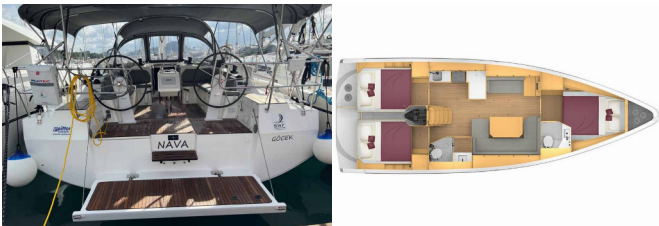

<b>Baza Jahti</b>	Göcek, Turska
<b>Jahta ID</b>	3529
<b>Brendovi Jahti</b>	Bavaria
<b>Ime Jahte</b>	Nava
<b>Godina Proizvodnje</b>	2023
<b>Duljina</b>	12.40 M
<b>Kabine</b>	3
<b>Kreveti</b>	6
<b>Max Osoba</b>	6
<b>WC</b>	2