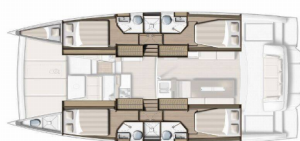

BALI 4.2

Stairway To Heaven (2023)

Conviva Maris D.O.O. • Paraćeva 8 • 21000 Split • Hrvatska

Telefon: +385 91 300 2377

E-mail: info@croatia-holidays-charter.com

Web: www.croatia-holidays-charter.com

| | |
|-------------------------------|---|
| Baza Jahti | Marina Zadar (ex. Tankercomerc), Hrvatska |
| Jahta ID | 3495 |
| Brendovi Jahti | Catana |
| Ime Jahte | Stairway To Heaven |
| Godina Proizvodnje | 2023 |
| Duljina | 12.85 M |
| Kabine | 4 + 1 |
| Kreveti | 8 + 1 + 1 |
| Max Osoba | 10 |
| WC | 4 + 1 |

PALUBA: Bimini top, Bokobrani, Crijevo za vodu, Električno sidreno vitlo, Flybridge, Forward cockpit, Gumenjak (Pomoćni čamac), Konopi za privez, Krmene ljestve, Pasarela (mostić, skala), Platforma za kupanje, Pomoćno sidro (rezervno sidro), Roštilj, Sidro s lancem, Sprayhood, Stol u kokpitu, Vanjski/krmeni tuš