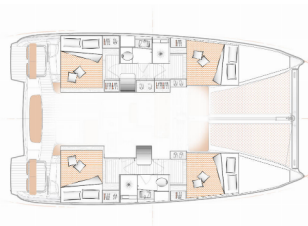

Conviva Maris D.O.O. • Paraćeva 8 • 21000 Split • Hrvatska

Telefon: +385 91 300 2377

E-mail: info@croatia-holidays-charter.com

Web: www.croatia-holidays-charter.com