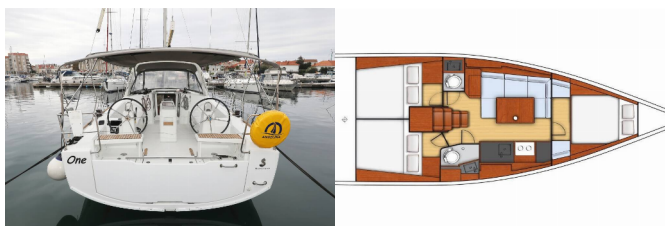

OCEANIS 38

One (2016)

Conviva Maris D.O.O. • Paraćeva 8 • 21000 Split • Hrvatska

Telefon: +385 91 300 2377

E-mail: info@croatia-holidays-charter.com

Web: www.croatia-holidays-charter.com

Baza Jahti	Marina Šangulin, Biograd, Hrvatska
Jahta ID	345
Brendovi Jahti	Beneteau
Ime Jahte	One
Godina Proizvodnje	2016
Duljina	11.50 M
Kabine	3
Kreveti	6 + 2
WC	2