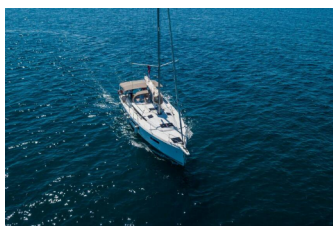

Web: [www.croatia-holidays-charter.com](http://www.croatia-holidays-charter.com)

<b>Baza Jahti</b>	Athens, Alimos Marina, Grčka
<b>Jahta ID</b>	3446
<b>Brendovi Jahti</b>	Jeanneau
<b>Ime Jahte</b>	Deep Water
<b>Godina Proizvodnje</b>	2019
<b>Duljina</b>	13.00 M
<b>Kabine</b>	4
<b>Kreveti</b>	8 + 2
<b>WC</b>	2