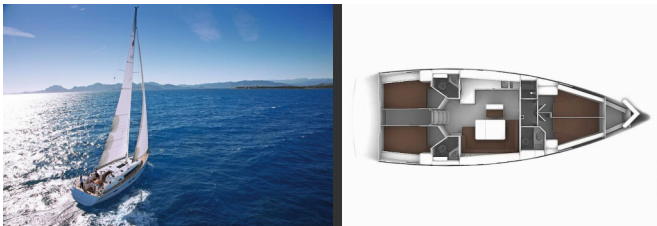

BAVARIA CRUISER 46

Miber Yigit (2023)

Conviva Maris D.O.O. • Paraćeva 8 • 21000 Split • Hrvatska

Telefon: +385 91 300 2377

E-mail: info@croatia-holidays-charter.com

Web: www.croatia-holidays-charter.com

Baza Jahti Fethiye, Ece Saray Marina
Resort, Turska

Jahta ID 3408

Brendovi Jahti Bavaria

Ime Jahte Miber Yigit

**Godina
Proizvodnje** 2023

Duljina 14.27 M

Kabine 4

Kreveti 8 + 1

Max Osoba 9

WC 3

ELEKTRIKA: DSC station, Grijanje, Inverter, Pumpa za šantinu (kaljučnu pumpu) - Električna, Punjač akumulatora, Solarni paneli

INTERERIJEER: Električni ventilatori u kabinama

KUHINJA: Frižider, Kuhinjski pribor, Pećnica, Topla voda

NAVIGACIJA: Automatski pilot, Compass, GPS, GPS chart ploter, Harbour guides, Nautičke karte i vodič, Pramčani propeler, Radar reflektor, Wind/speed/depth instruments

PALUBA: Bimini top, Bokobrani, Električno sidreno vitlo, Gumenjak (Pomoćni čamac), Hvataljka za muring (mezomarinier), Jarbolna sjedalica s vrećom, Pasarela (mostić, skala), Platforma za kupanje, Sprayhood, Svjetlo u kokpitu, Vanjski/krmni tuš

SIGURNOST: Aparat za gašenje požara, Bova za spašavanje sa svjetlom, Komplet prve pomoći, Pomoćno rudo kormila - argola, Prsluci za spašavanje (pojas za spašavanje), Rog (truba) za maglu, Sigurnosna oprema, Sigurnosni remen, Splav za spasavanje, VHF radio stanica, Znakovi opasnosti

UDOBNOST: Jastuci u kokpitu, Suncobrani, Vanjski jastuci

ZABAVA: FUSION sound sistem, Maska i dihaljka, Oprema za ronjenje, Podvodna svjetla, Vanjski zvučnici