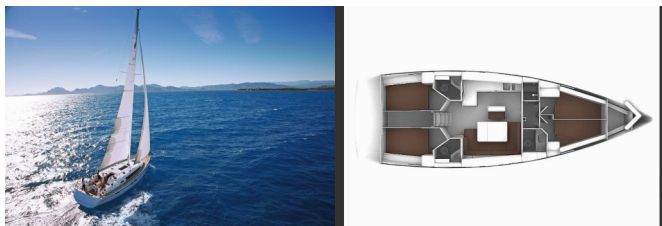

BAVARIA CRUISER 46

Miber Mars (2023)

Conviva Maris D.O.O. • Paraćeva 8 • 21000 Split • Hrvatska

Telefon: +385 91 300 2377

E-mail: info@croatia-holidays-charter.com

Web: www.croatia-holidays-charter.com

Baza Jahti	Fethiye, Ece Saray Marina Resort, Turska
Jahta ID	3407
Brendovi Jahti	Bavaria
Ime Jahte	Miber Mars
Godina Proizvodnje	2023
Duljina	14.27 M
Kabine	4
Kreveti	8 + 1
Max Osoba	9
WC	3