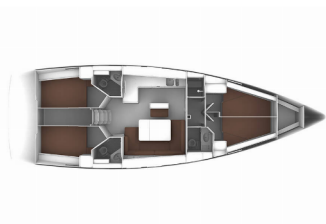

Conviva Maris D.O.O. • Paraćeva 8 • 21000 Split • Hrvatska

Telefon: +385 91 300 2377

E-mail: info@croatia-holidays-charter.com

Web: www.croatia-holidays-charter.com