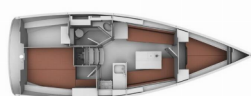

Conviva Maris D.O.O. • Paraćeva 8 • 21000 Split • Hrvatska

Telefon: +385 91 300 2377

E-mail: info@croatia-holidays-charter.com

Web: www.croatia-holidays-charter.com