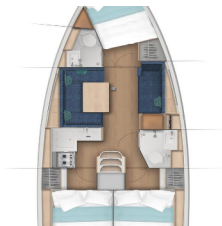

SUN ODYSSEY 380

Filippos II (2023)

Conviva Maris D.O.O. • Paraćeva 8 • 21000 Split • Hrvatska

Telefon: +385 91 300 2377

E-mail: info@croatia-holidays-charter.com

Web: www.croatia-holidays-charter.com

Baza Jahti	Kos, Kos Marina, Grčka
Jahta ID	3358
Brendovi Jahti	Jeanneau
Ime Jahte	Filippos II
Godina Proizvodnje	2023
Duljina	11.22 M
Kabine	3
Kreveti	6 + 2
Max Osoba	8
WC	2