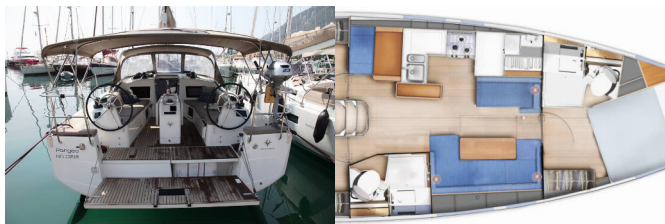

SUN ODYSSEY 410

Pangeo (2023)

Conviva Maris D.O.O. • Paraćeva 8 • 21000 Split • Hrvatska

Telefon: +385 91 300 2377

E-mail: info@croatia-holidays-charter.com

Web: www.croatia-holidays-charter.com

Baza Jahti	Corfu, Benitses Port Yacht Marina, Grčka
Jahta ID	3353
Brendovi Jahti	Jeanneau
Ime Jahte	Pangeo
Godina Proizvodnje	2023
Duljina	12.35 M
Kabine	3
Kreveti	6 + 2
WC	2

ELEKTRIKA: Priključak za struju s obale, Punjač akumulatora, Solarni paneli, Strujni kabel, USB sockets, Utičnica 220V

INTERERIJER: Električni ventilatori, Konvertibilni stol u salonu

JEDRILJE: Lazy bag, Lazy jacks

KUHINJA: Frižider, Kuhalo, Pećnica, Topla voda

NAVIGACIJA: Automatski pilot, Brzinomjer, Dubinomjer, GPS chart ploter, Mjerač brzine vjetra, Nautičke karte i vodič, Peljar, Pramčani propeler

PALUBA: Bimini top, Električno sidreno vitlo, Gumenjak (Pomoćni čamac), Krmene ljestve, Pasarela (mostić, skala), Sprayhood, Stol u kokpitu, Tikovina u kokpitu, Vanbrodski motor, Vanjski/krmeni tuš