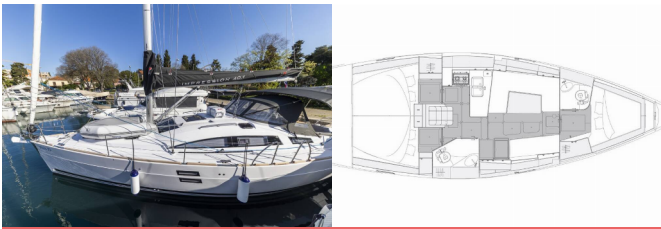

ELAN IMPRESSION 40.1

Lady Blue (2023)

Conviva Maris D.O.O. • Paraćeva 8 • 21000 Split • Hrvatska

Telefon: +385 91 300 2377

E-mail: info@croatia-holidays-charter.com

Web: www.croatia-holidays-charter.com

Baza Jahti Marina Zadar (ex. Tankercomerc), Hrvatska

Jahta ID 3347

Brendovi Jahti Elan Marine

Ime Jahte Lady Blue

**Godina
Proizvodnje** 2023

Duljina 11.99 M

Kabine 3

Kreveti 6 + 2

Max Osoba 8

WC 2

ELEKTRIKA: 12V utičnica, Grijanje, Inverter, Klimatizacija, Pumpa za šantinu (kaljužnu pumpu) - Električna, Punjač akumulatora, Solarni paneli, Utičnica 220V

INTERERIJEER: Ambijentalna rasvjeta, Barometar, Sat

KUHINJA: Frižider, Kuhalo, Kuhinjski pribor, Pećnica, Plinske boce, Topla voda

NAVIGACIJA: Automatski pilot, Dalekozor, Dubinomjer, Elektronicke nauticke karte, GPS chart ploter, Log, Mjerač brzine vjetra, Nautičke karte, Navigacijska svjetla, Peljar, Popis svjetla, Pramčani propeler, Windex

PALUBA: Bimini top, Električno sidreno vitlo, Glavni kompas na palubi, Glavno sidro, Gumenjak (Pomoćni čamac), Krmene ljestve, Pasarela (mostić, skala), Platforma za kupanje, Roštilj, Sprayhood, Stol u kokpitu, Sunčalište (paluba za sunčanje), Vanjski/krmeni tuš

SIGURNOST: Baklja, Crni tank (tank za sanitarne vode), Dodatni spremnik vode, Horseshoe lifebuoy (potkova za spašavanje), Kutija baklji za nuždu, Plutajuće svjetlo, Pomoćno rudo kormila - argola, Prsluci za spašavanje (pojas za spašavanje), Set alata, Sigurnosni remen, VHF radio stanica

UDOBNOST: Jastuci na palubi, Posteljina

ZABAVA: Radio CD mp3 player, Vanjski zvučnici, Wi-Fi Internet