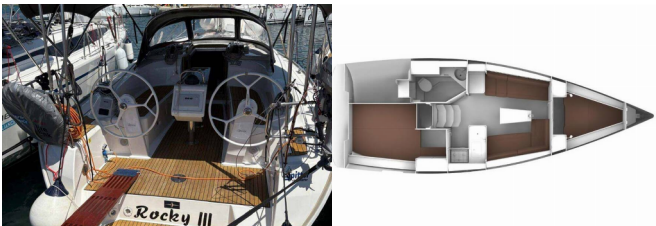

Baza Jahti Murter, ACI Marina Jezera,
Hrvatska

Jahta ID 3343

Brendovi Jahti Bavaria

Ime Jahte Rocky III

**Godina
Proizvodnje** 2023

Duljina 9.99 M

Kabine 2

Kreveti 4 + 2