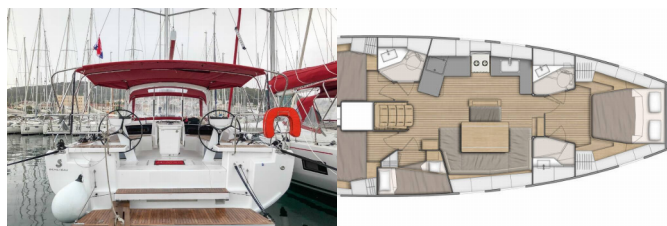

OCEANIS 46.1

Black Jack (2023)

Conviva Maris D.O.O. • Paraćeva 8 • 21000 Split • Hrvatska

Telefon: +385 91 300 2377

E-mail: info@croatia-holidays-charter.com

Web: www.croatia-holidays-charter.com

Baza Jahti Dubrovnik, Komolac, ACI
Marina Dubrovnik, Hrvatska

Jahta ID 3341

Brendovi Jahti Beneteau

Ime Jahte Black Jack

**Godina
Proizvodnje** 2023

Duljina 14.60 M

Kabine 4

Kreveti 8 + 2

WC 2

ELEKTRIKA: Grijanje, Klimatizacija, Priključak 220 V, Pumpa za šantinu (kaljučnu pumpu) - Električna, Punjač akumulatora, Servisne baterije, Solarni paneli

KUHINJA: Frižider, Kuhalo, Kuhinjski pribor, Plinske boce, Pumpa za vodu, Sudoper, Topla voda

NAVIGACIJA: Automatski pilot, Compass, Dalekozor, GPS chart plotter - cockpit, Log/speed instrument, Mjerač brzine vjetrova, Nautičke karte i vodič, Pramčani propeler

PALUBA: Bimini top, Bokobran okrugli, Bokobrani, Električno sidreno vitlo, Gumenjak (Pomoćni čamac), Hvataljka za muring (mezomariner), Jarbolna sjedalica s vrećom, Pasarela (mostić, skala), Platforma za kupanje, Pomoćno sidro (rezervno sidro), Pumpa za šantinu (kaljučna pumpa) - Mehanička, Sidro sa konopom, Sprayhood, Stol u kokpitu, Tikovina u kokpitu, Vanjski/krmeni tuš

SIGURNOST: Aparat za gašenje požara, Crni tank (tank za sanitarne vode), Dimna kutija, Komplet prve pomoći, Prsluci za spašavanje (pojas za spašavanje), Rog (truba) za maglu, Sigurnosni remen, Vatrogasna sjekira, VHF radio stanica, Znakovi opasnosti

UDOBNOST: Jastuci u kokpitu, Mreza protiv komaraca, Posteljina i ručnici

ZABAVA: Hi-Fi sistem, Radio sa USB, Vanjski zvučnici